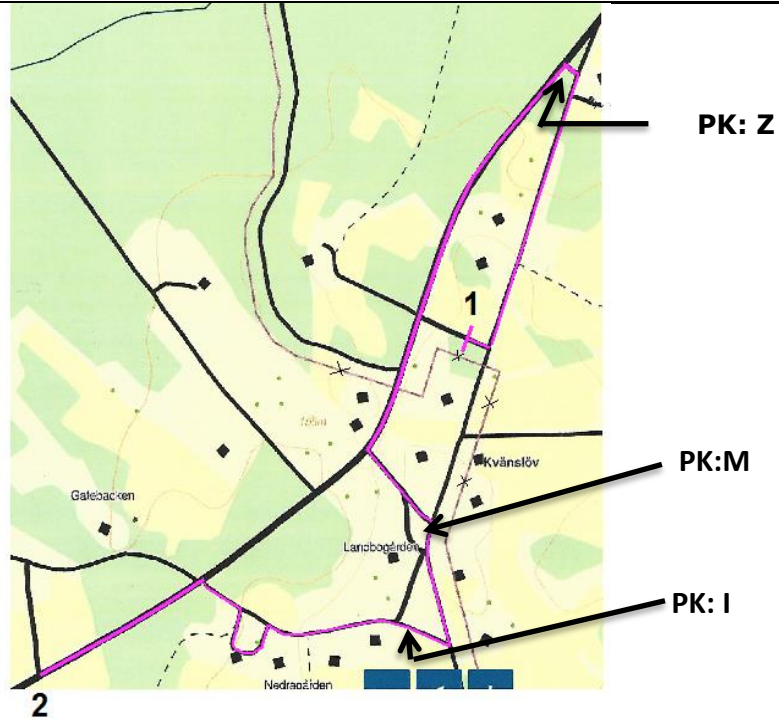

Ljungbyrundan  
2022-04-23  
Ljungby MK

Linjeorientering

O-sträcka 1 B

Sidor totalt 1 (4)  
Sidor O-sträcka 1 (2)  
Hastighet km/tin 40  
Längd km: 11,4  
Tid min: 17

Utg 2

A: Karta 1:10000

B: Karta 1:25000

C: Karta 1:25000