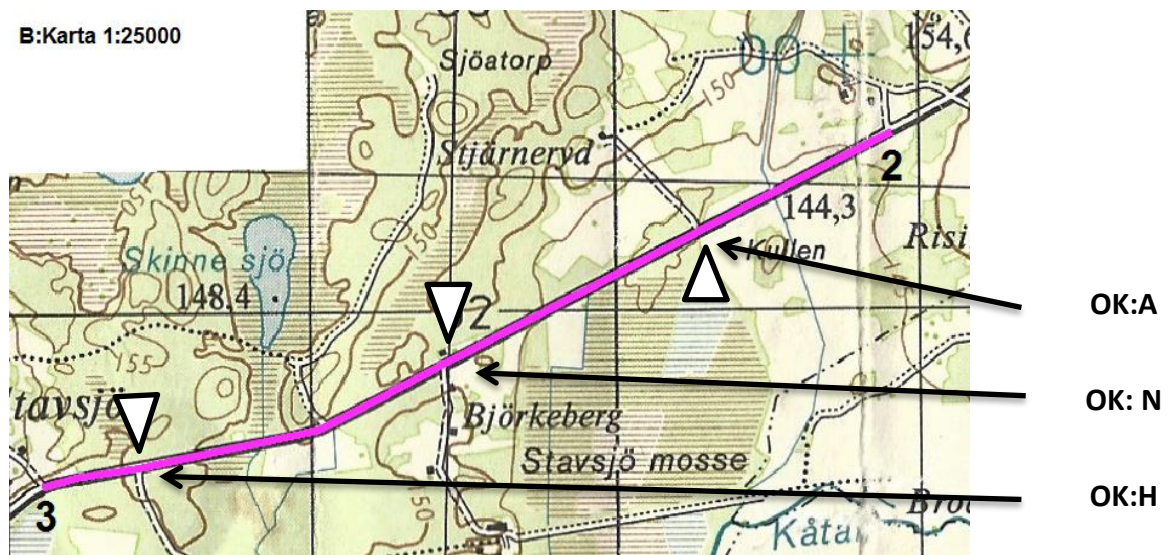

Ljungbyrundan  
2022-04-23  
Ljungby MK

Linjeorientering

O-sträcka 1 B

Sidor totalt 1 (4)  
Sidor O-sträcka 1 (2)  
Hastighet km/tin 40  
Längd km: 11,4  
Tid min: 17

Utg 2

A: Karta 1:10000

B: Karta 1:25000

C: Karta 1:25000